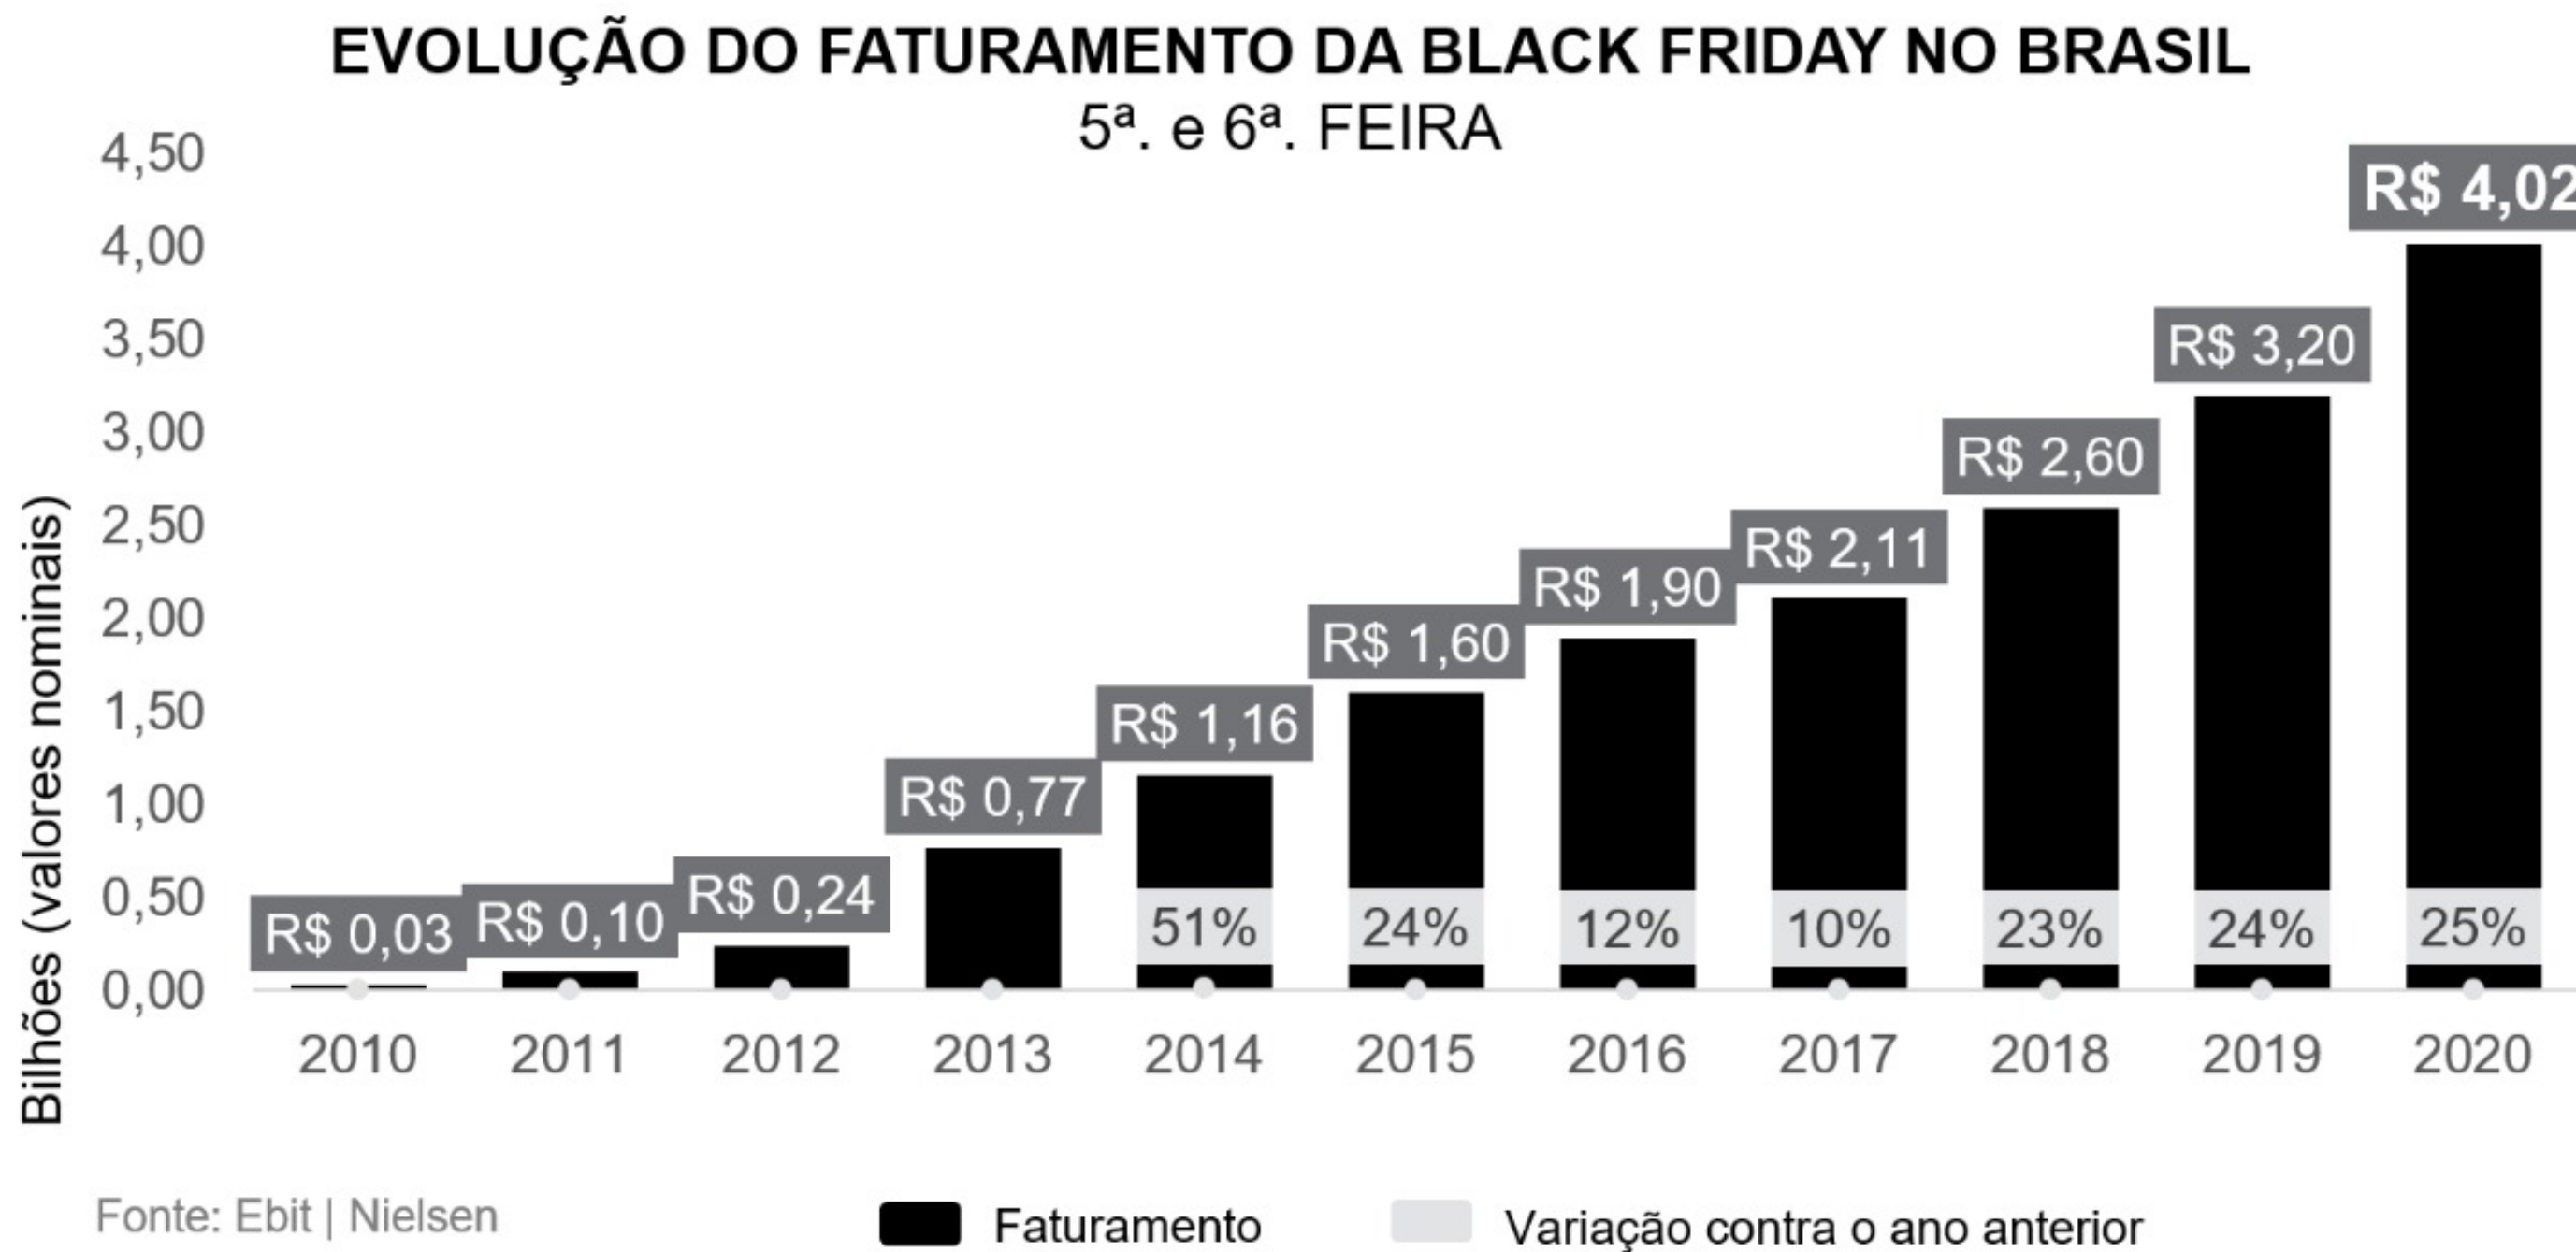

5

MUDANÇAS QUE
VOCÊ PRECISA FAZER
NA SUA LOJA VIRTUAL

ANTES DA
BLACK FRIDAY

SEXTA-FEIRA, 26 DE NOVEMBRO DE 2021.. ESSA É A DATA DA BLACK FRIDAY, UM DOS MAIORES EVENTOS PARA O COMÉRCIO ELETRÔNICO BRASILEIRO E MUNDIAL.